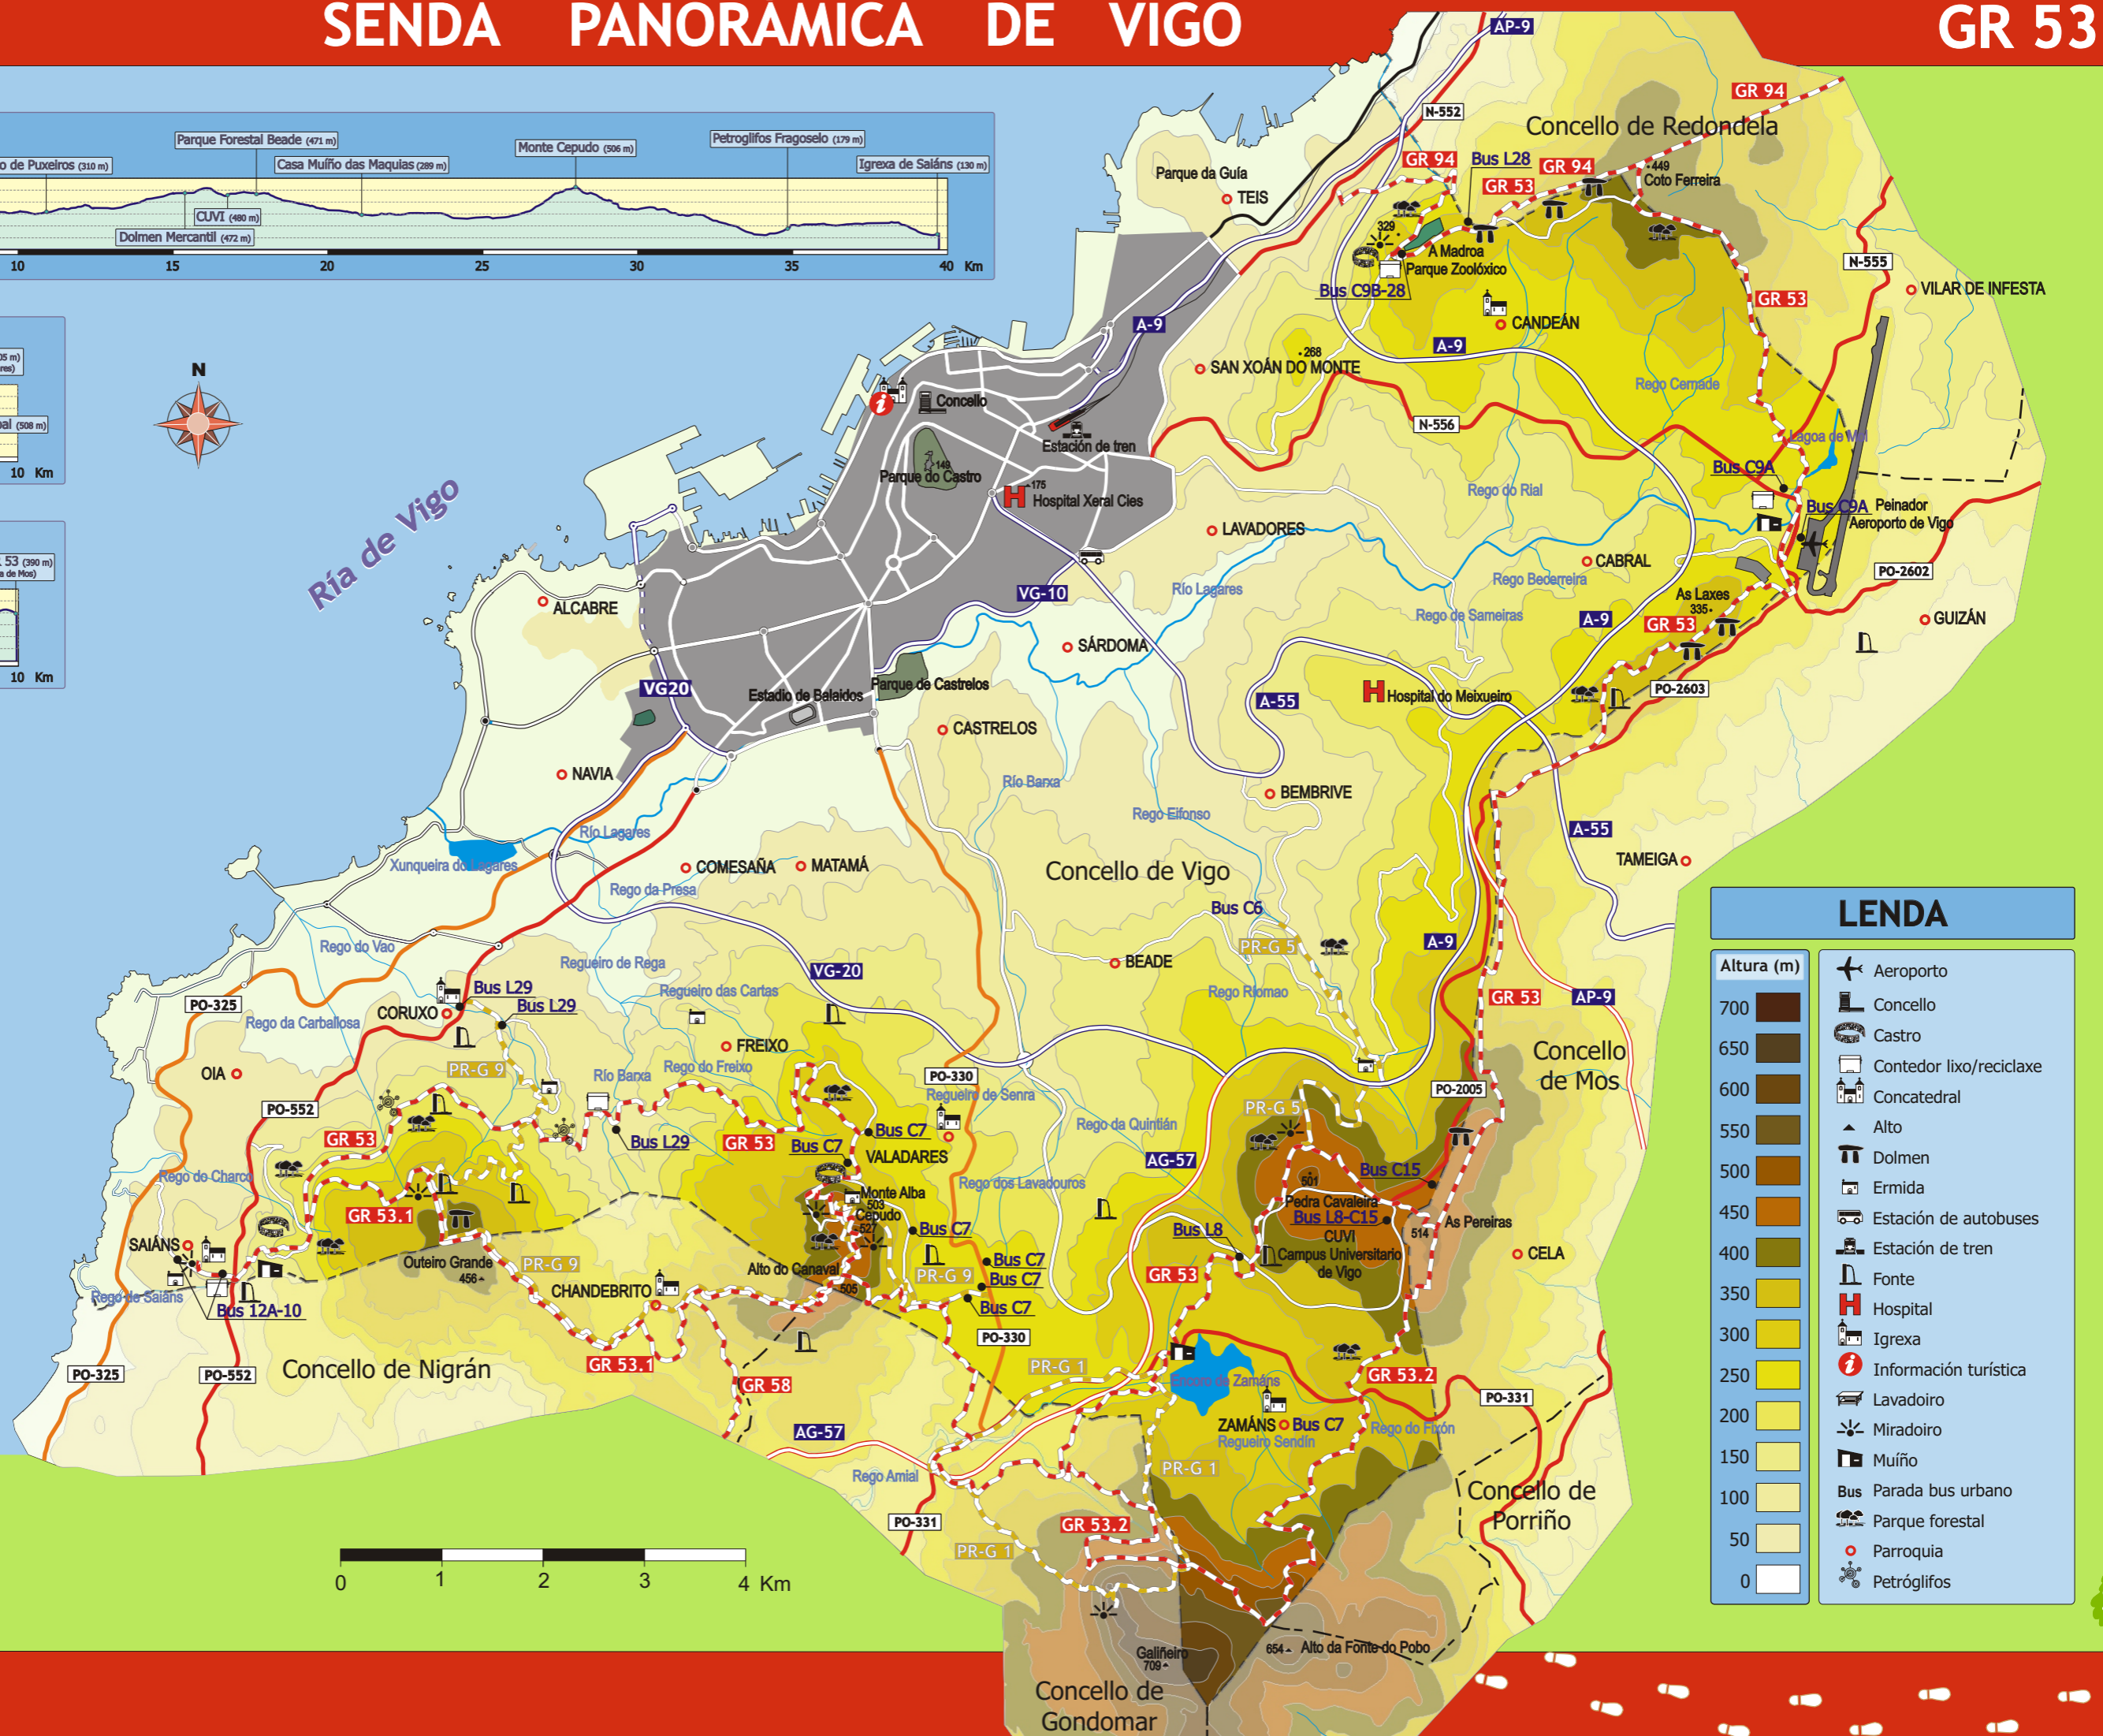

LEENDA

Altura (m)	Simbolo	Nome
700	[Elevation swatch]	Aeroporto
650	[Elevation swatch]	Concello
600	[Elevation swatch]	Castro
550	[Elevation swatch]	Contedor lixo/reciclaxe
500	[Elevation swatch]	Concatedral
450	[Elevation swatch]	Alto
400	[Elevation swatch]	Dolmen
350	[Elevation swatch]	Ermida
300	[Elevation swatch]	Estación de autobuses
250	[Elevation swatch]	Estación de tren
200	[Elevation swatch]	Fonte
150	[Elevation swatch]	Hospital
100	[Elevation swatch]	Igrexa
50	[Elevation swatch]	Información turística
0	[Elevation swatch]	Lavadoiro
	[Elevation swatch]	Miradoiro
	[Elevation swatch]	Muíño
	[Elevation swatch]	Bus Parada bus urbano
	[Elevation swatch]	Parque forestal
	[Elevation swatch]	Parroquia
	[Elevation swatch]	Petroglifos